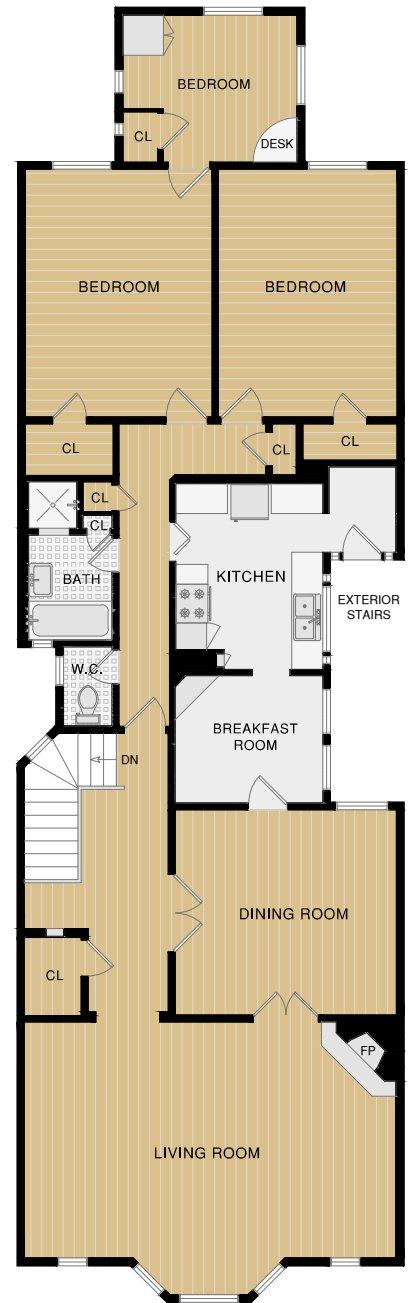

# 3018-3020 BAKER STREET

SAN FRANCISCO, CA

LOWER LEVEL

#3018

#3020